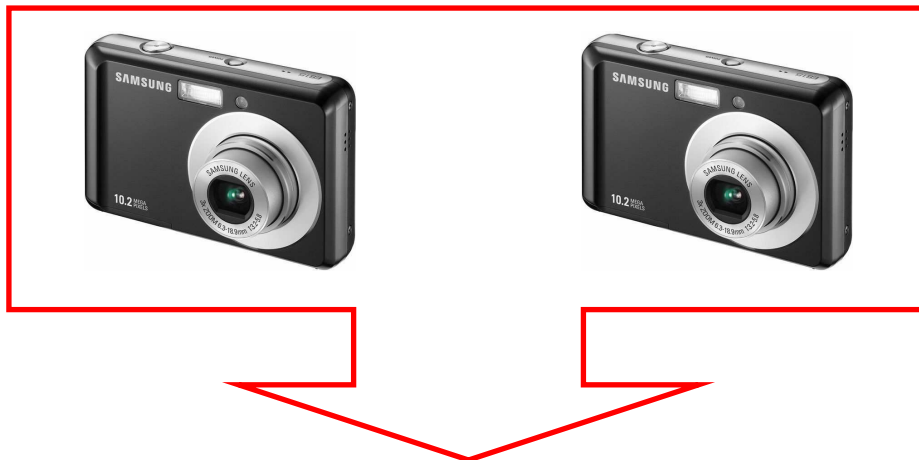

Appareil photo numérique SAMSUNG

Spécifications techniques

- 10.2 Megapixels
- Stabilisation numérique de l'image DIS
- Mode beauté Beauty Shot
- Ecran LCD Intelligent 2.5 (230K)
- Ouverture F3.5 (W) 5.5 (T)
- Zoom optique 3x
- Mémoire Flash interne de 11 Mo
- Connexion USB 2.1
- Dimensions : 94.1x62.7x25.2
- Poids: 120 g